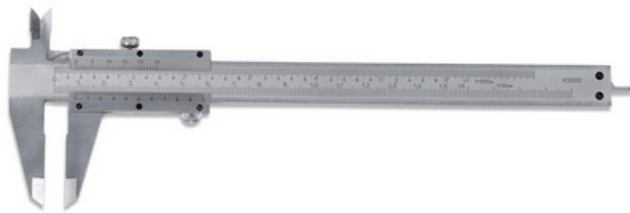

CALIBRI - VERNIER CALIPERS

019/150
Range 0÷150 mm | 0÷6"
Reading 1/20 0,05 mm | 1/128" g
Jaws 40 mm
Beam 16 x 3 mm
Gross weight 0,17 kg

056/200
Range 0÷200 mm | 0÷8" Reading
1/50 0,02 mm | 1/1000" g Jaws 50
mm
Beam 16,5 x 3,5 mm
Gross weight 0,37 kg

049/300
Range 0 ÷ 300 mm
Reading 1/50 - 0,02 mm g
Jaws 60 mm
Beam 20 x 4 mm
Gross weight 0,71 kg

020/500
Range 0 ÷ 500 mm
Reading 1/50 0,02 mm
Jaws 100 mm
Beam 23 x 6 mm Gross
weight 1,60 kg

020/1000
Range 0 ÷ 1000 mm
Reading 1/50 0,02 mm
Jaws 150 mm
Beam 30 x 8 mm Gross
weight 4,83 kg

020/1500
Range 0 ÷ 1500 mm
Reading 1/50 0,02 mm
Jaws 225 mm
Beam 49 x 14 mm Gross
weight 12,94 kg