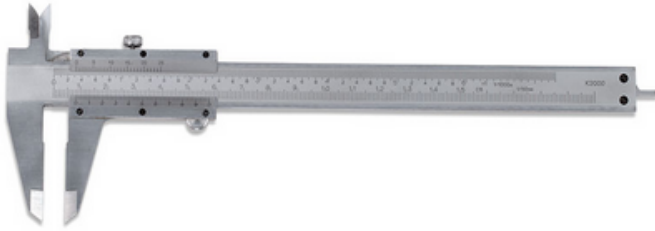

CALIBRI - VERNIER CALIPERS

019/150
Range 0÷150 mm | 0÷6"
Reading 1/20 0,05 mm | 1/128" g
Jaws 40 mm
Beam 16 x 3 mm
Gross weight 0,17 kg

056/200
Range 0÷200 mm | 0÷8" Reading
1/50 0,02 mm | 1/1000" g Jaws 50
mm
Beam 16,5 x 3,5 mm
Gross weight 0,37 kg

049/300
Range 0 ÷ 300 mm
Reading 1/50 - 0,02 mm g
Jaws 60 mm
Beam 20 x 4 mm
Gross weight 0,71 kg

020/500
Range 0 ÷ 500 mm
Reading 1/50 0,02 mm
Jaws 100 mm
Beam 23 x 6 mm Gross
weight 1,60 kg

020/1000
Range 0 ÷ 1000 mm
Reading 1/50 0,02 mm
Jaws 150 mm
Beam 30 x 8 mm Gross
weight 4,83 kg

020/1500
Range 0 ÷ 1500 mm
Reading 1/50 0,02 mm
Jaws 225 mm
Beam 49 x 14 mm Gross
weight 12,94 kg